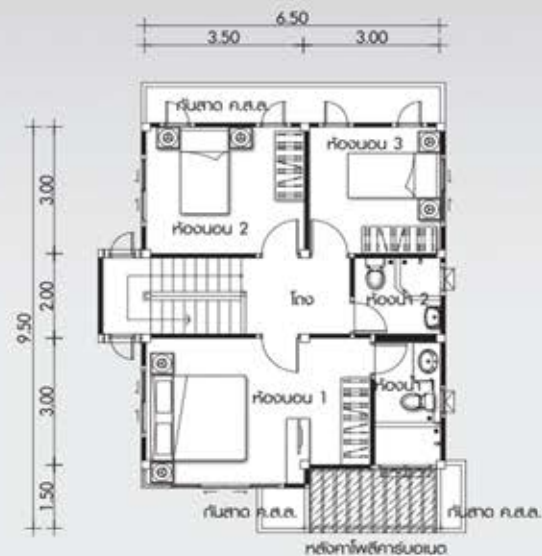

บ้านชลบุรี

ห้องนอน

4

ห้อง

ห้องน้ำ

3

ห้อง

149 ตารางเมตร

สร้างได้บนที่ดิน : 39 ตารางวาขึ้นไป

ขนาดที่ดิน : 11.50 x 13.50 เมตร

แปลนพื้นชั้นล่าง

แปลนพื้นชั้นบน