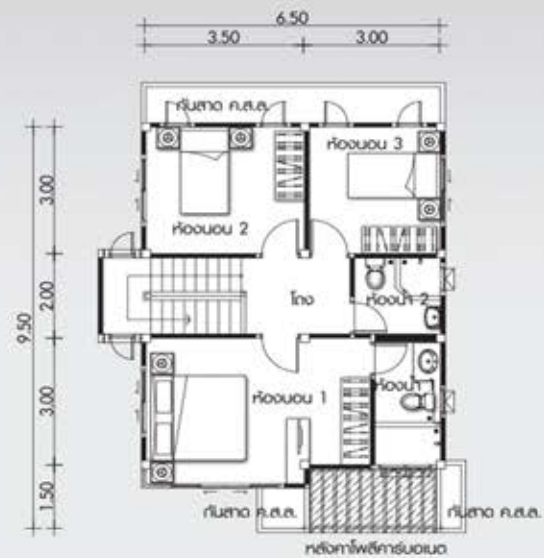

บ้านชลบุรี

ห้องนอน

4

ห้อง

ห้องน้ำ

3

ห้อง

149 ตารางเมตร

สร้างได้บนที่ดิน : 39 ตารางวาขึ้นไป

ขนาดที่ดิน : 11.50 x 13.50 เมตร

แปลนพื้นที่ชั้นล่าง

แปลนพื้นที่ชั้นบน